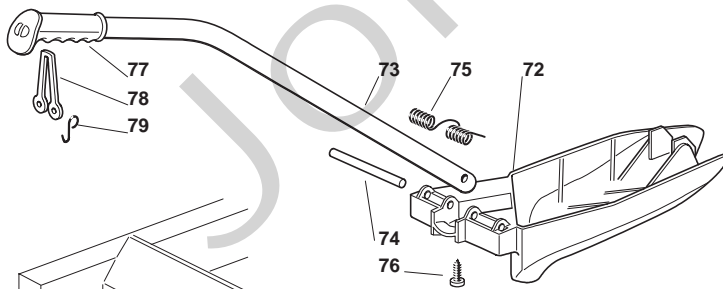

ESTATE SENATOR PRO HST

ESTATE SENATOR PRO HST

Pos. Fig.	Antal Quantity	Art No Part No	Benämning	Description	Anmärkning Notes
2	1	82869035/0	Stöd	Support	
3	2	25510022/0	Stift	Pin	
4	2	24487998/0	Låsnål	Cotter Pin	
5	1	82180062/0	Skruvsats	Screws Outfit	
22	1	25519997/1	Weight	Weight	
23	3	12760520/0	Skruv	Screw	
24	3	12155000/0	Mutter	Nut	
42	1	25510021/1	Stift	Pin	
43	1	24487999/0	Låsnål	Cotter Pin	
51	1	182180090/0	Batteriladdare	Battery Charger	
72	1	25140093/0	Deflektor	Deflector	
73	1	25394007/0	Styre	Handle	
74	1	25510077/0	Stift	Pin	
75	1	25430245/0	Fjäder	Spring	
76	1	12735410/0	Skruv	Screw	
77	1	25280000/1	Handtag	Handgrip	
78	1	25840011/1	Stång	Elastic Tie Rod	
79	2	25253004/0	Hake	Hook