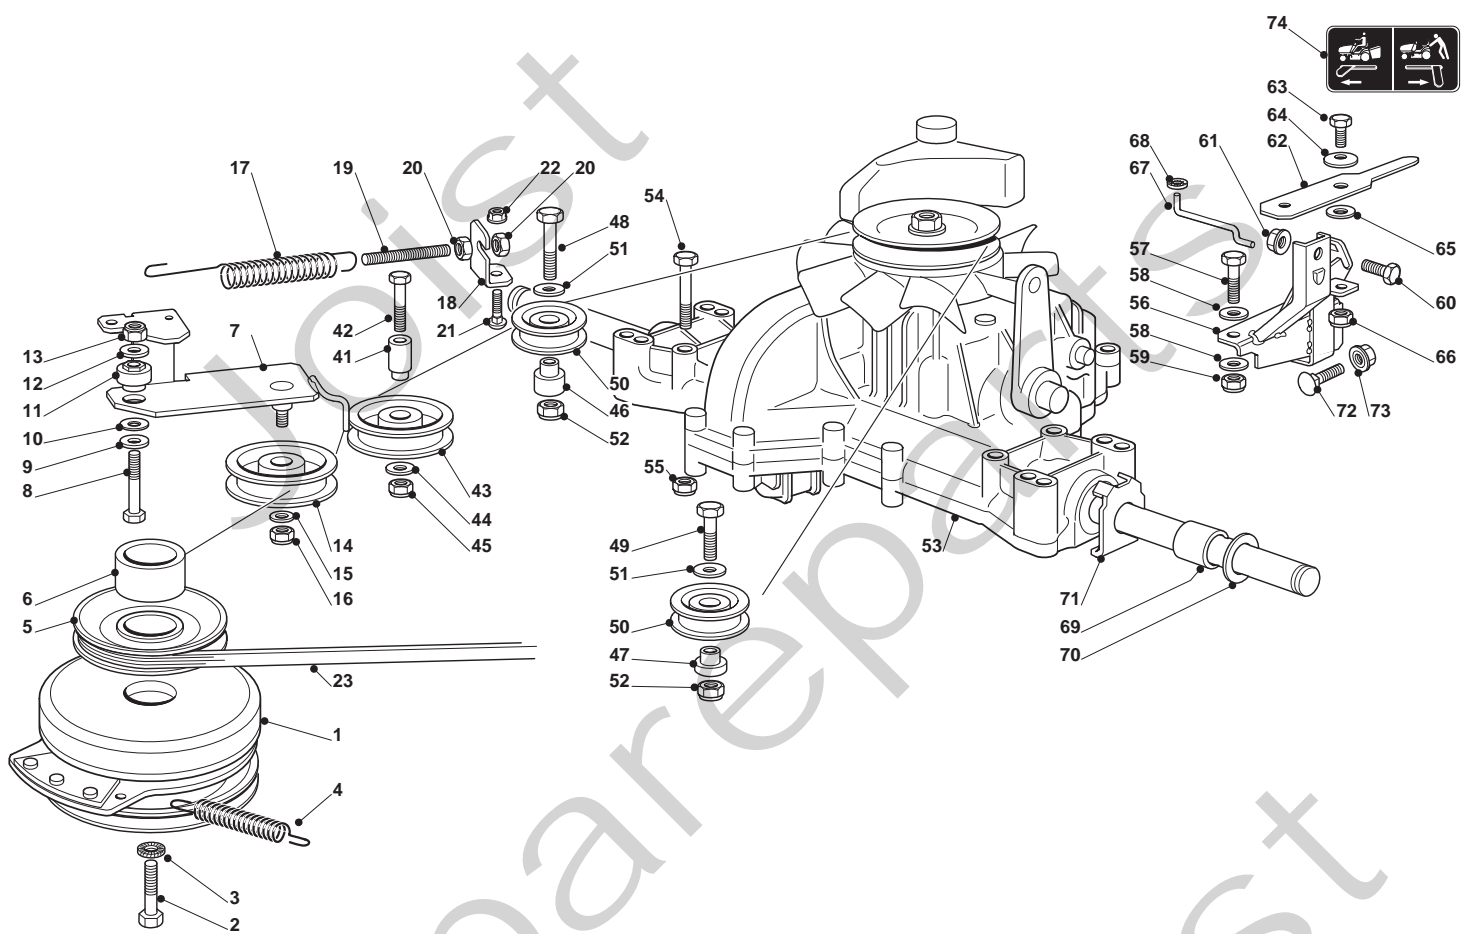

ESTATE SENATOR PRO HST

Pos. Fig.	Antal Quantity	Art No Part No	Benämning	Description	Anmärkning Notes
1	1	118399063/0	Koppling	Clutch	
2	1	12737320/0	Skruv	Screw	
3	1	12543000/0	Bricka	Washer	
4	1	22430216/0	Fjäder	Spring	
5	1	25601566/0	Remskiva	Pulley	
6	1	25160021/0	Distans	Spacer	
7	1	82318217/0	Spak	Lever	
8	1	12691115/0	Skruv	Left Screw	
9	1	12523060/0	Bricka	Washer	
10	1	27670055/0	Bricka	Washer	
11	1	25510087/0	Stift	Pin	
12	1	12523060/0	Bricka	Washer	
13	1	12155000/0	Mutter	Nut	
14	1	25601554/0	Remskiva	Pulley	
15	1	12523060/0	Bricka	Washer	
16	1	12155000/0	Mutter	Nut	
17	1	25430260/0	Fjäder	Spring	
18	1	25755049/0	Fästvinkel	Bracket	
19	1	25840005/0	Stång	Tie Rod	
20	2	12293200/0	Mutter	Nut	
21	1	12818690/0	Skruv	Screw	
22	1	12293201/0	Mutter	Nut	
23	1	35062001/0	Drivrem	Belt	
41	1	125510100/0	Stift	Pin	
42	1	12691800/0	Skruv	Screw	
43	1	25601555/0	Remskiva	Pulley	
44	1	12523060/0	Bricka	Washer	
45	1	12155000/0	Mutter	Nut	
46	1	125160024/2	Distans	Long Spacer	
47	1	125160030/2	Distans	Left Spacer	
48	1	12691400/0	Skruv	Right Screw	
49	1	12691115/0	Skruv	Left Screw	
50	2	125601588/0	Remskiva	Pulley	
51	2	22671653/0	Bricka	Washer	
52	2	12155000/0	Mutter	Nut	
53	1	18400960/0	Rear Axle Tuff Torq K46S	Rear Axle (Tuff Torq K46S)	
54	4	12691800/0	Skruv	Screw	
55	4	12154210/0	Mutter	Nut	
56	1	82785149/0	Stöd	Support	
57	1	12691200/0	Skruv	Right Screw	
58	2	12521350/0	Bricka	Washer	
59	1	12155000/0	Mutter	Nut	
60	1	12792611/0	Skruv	Screw	
61	1	12293201/0	Mutter	Nut	
62	1	25318157/0	Arm	Lever	
63	1	12793102/0	Skruv	Screw	
64	1	12369500/0	Bricka	Washer	
65	1	25670011/0	Bricka	Washer	
66	1	12155000/0	Mutter	Nut	
67	1	25033033/0	Länk	Rod	
68	1	12604896/0	Skruv	Crown Fastener	
69	2	25160031/0	Distans	Spacer	
70	4	12521410/0	Bricka	Washer	
71	2	325670025/0	Bricka	Washer	
72	1	12792611/0	Skruv	Screw	
73	1	12293201/0	Mutter	Nut	
74	1	14361451/0	Dekal	Label