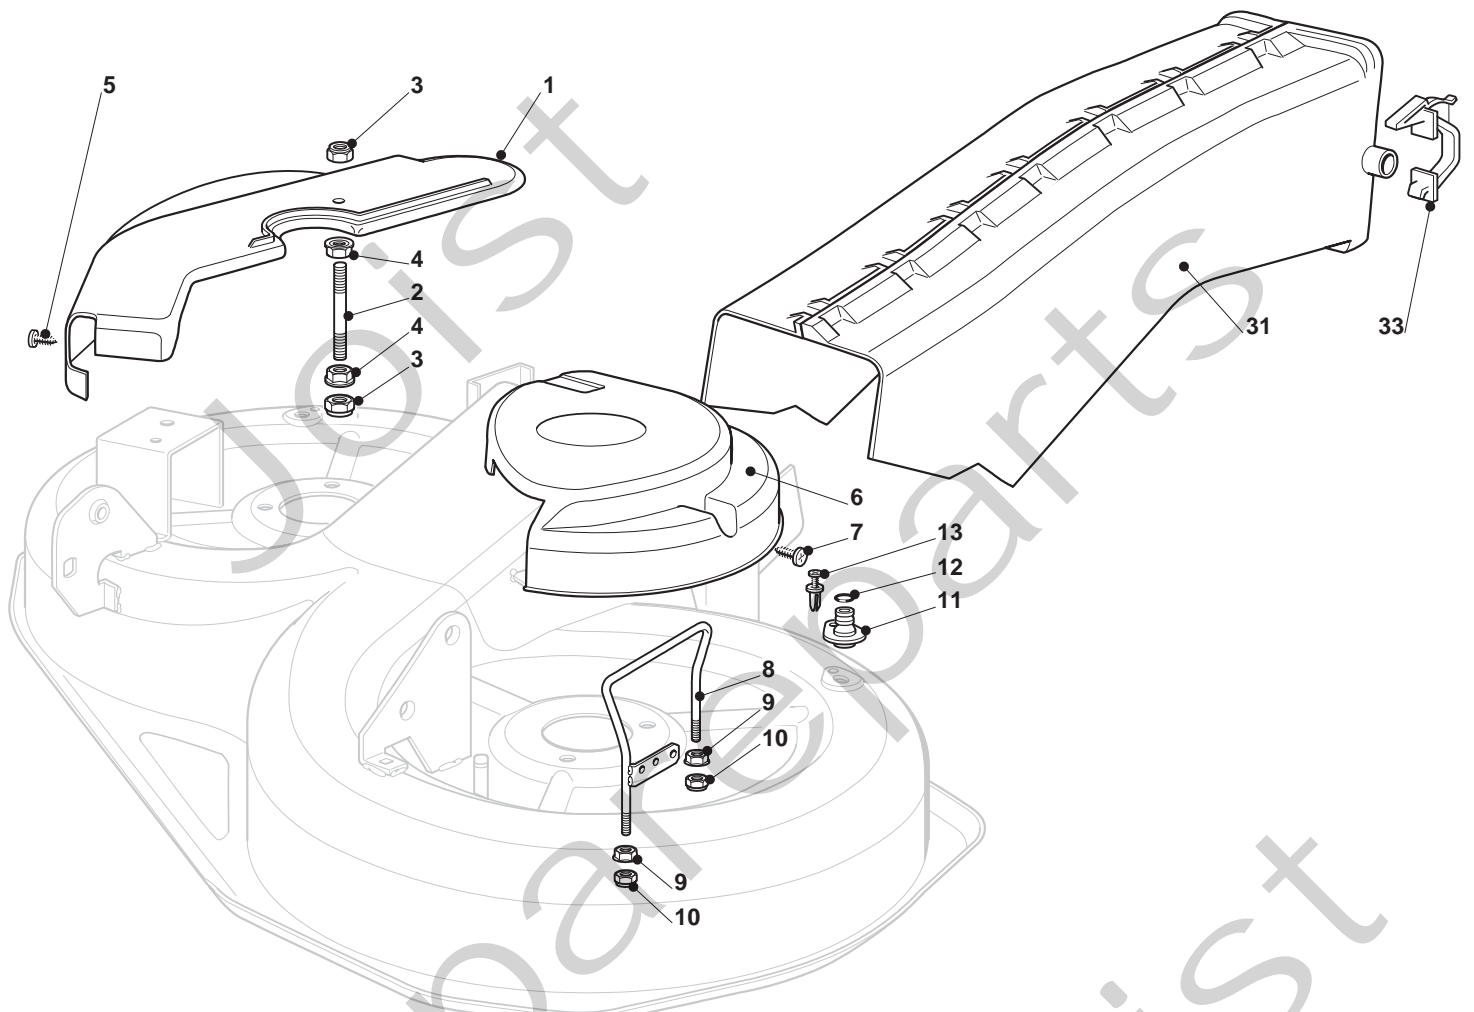

ESTATE SENATOR PRO HST

ESTATE SENATOR PRO HST

Pos. Fig.	Antal Quantity	Art No Part No	Benämning	Description	Anmärkning Notes
1	1	25060111/0	Hus	Case	
2	1	25580007/0	Stud Screw	Stud Screw	
3	2	12155000/0	Mutter	Nut	
4	2	12293201/0	Mutter	Nut	
5	2	12735110/0	Skruv	Screw	
6	1	25060112/0	Hus	Case	
7	2	12735110/0	Skruv	Screw	
8	1	82270301/0	Remstyrning	Belt Guide	
9	2	12293201/0	Mutter	Nut	
10	2	12155000/0	Mutter	Nut	
11	2	25033060/0	Water Hose Connection	Water Hose Connection	
12	2	19035000/0	O ring	Or Ring	
13	2	12500030/0	Rivet	Rivet	
31	1	382108008/0	Inmatningstratt	Conveyor	
33	2	25774373/0	Fäste	Clamp