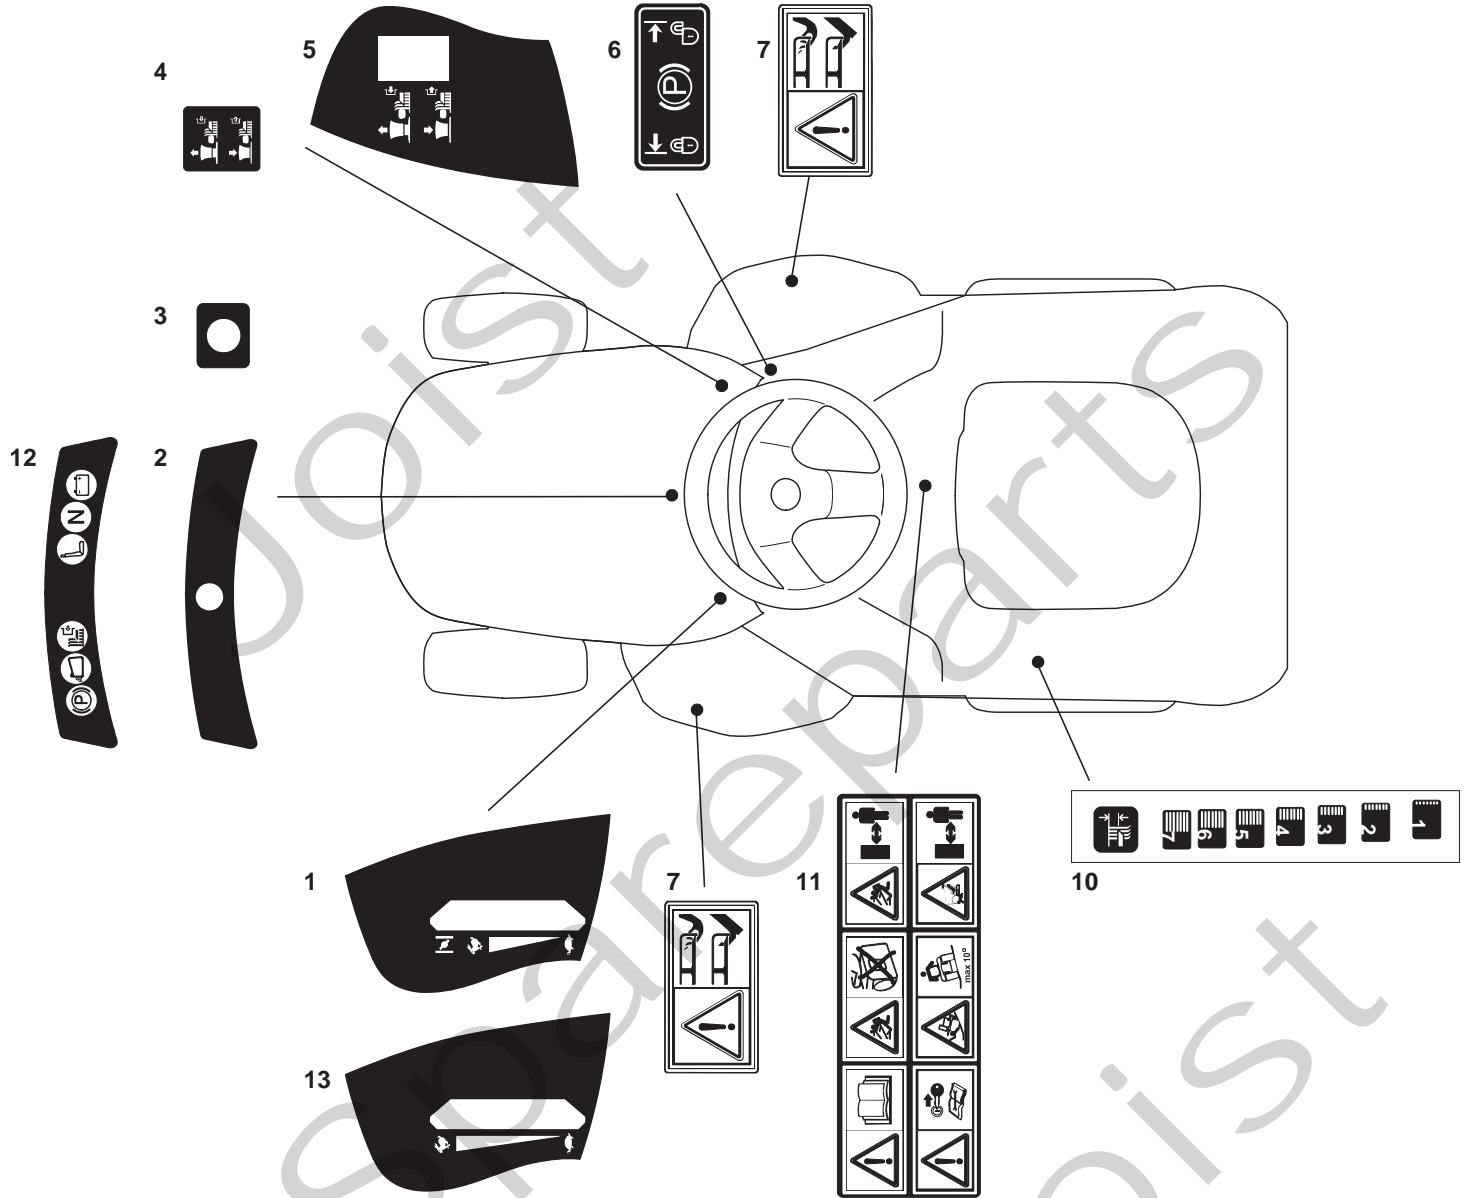

ESTATE SENATOR PRO HST

ESTATE SENATOR PRO HST

Pos. Fig.	Antal Quantity	Art No Part No	Benämning	Description	Anmärkning Notes
1	1	14361440/0	Dekal	Label	
5	1	14361439/0	Dekal	Label	
6	1	14361452/0	Dekal	Label	
7	2	114356699/1	Dekal	Label	
10	1	14361441/0	Dekal	Label	
11	1	14361553/0	Dekal	Label	
12	1	125420020/0	Dekal	Label