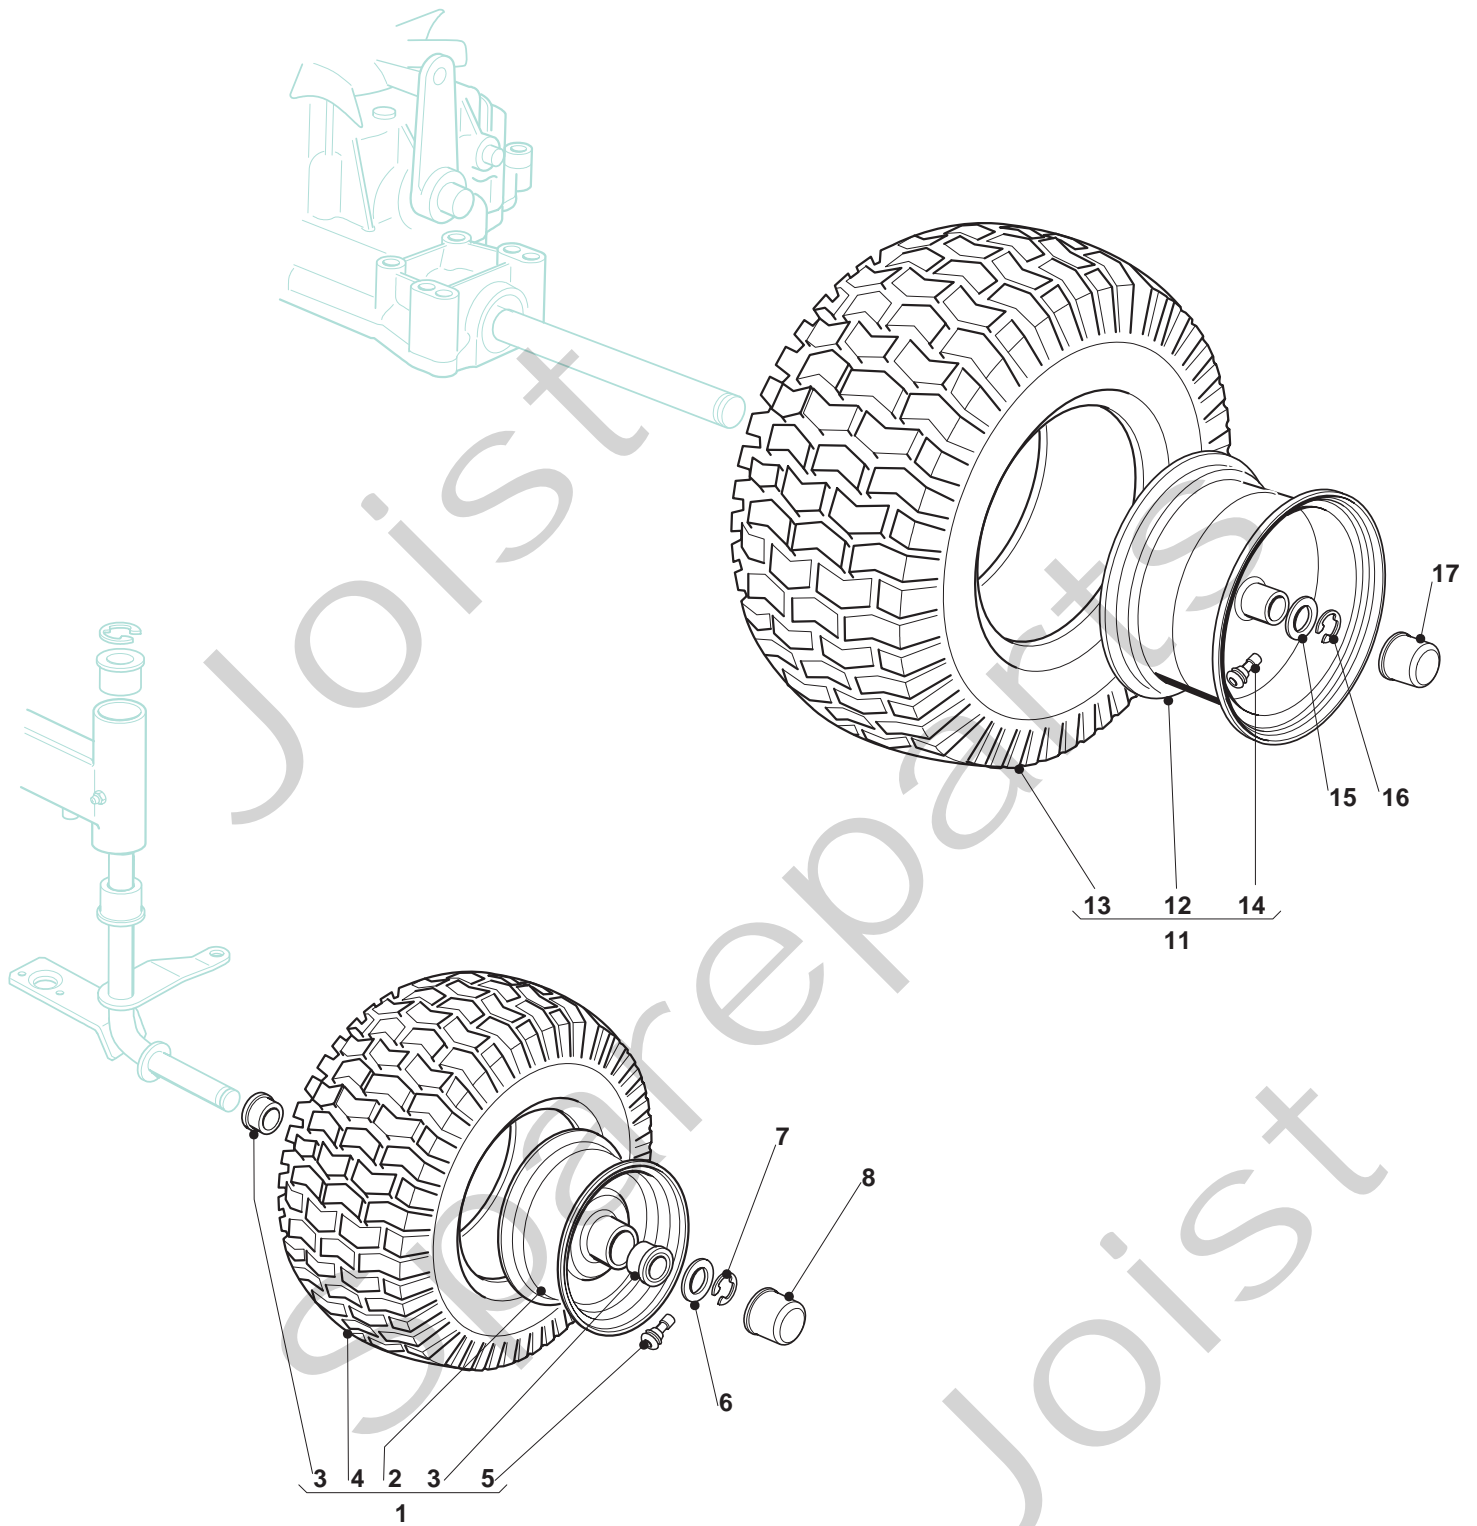

ESTATE SENATOR PRO HST

ESTATE SENATOR PRO HST

Pos. Fig.	Antal Quantity	Art No Part No	Benämning	Description	Anmärkning Notes
1	2	82680005/1	Framhjul Kpl	Front Wheel	
2	2	82000590/1	Rimm	Rimm	
3	4	25122200/2	Kullager	Bearing	
4	2	25590002/0	Dack	Tire	
5	2	25950000/0	Ventil	Valve	
6	2	25670005/1	Bricka	Washer	
7	2	12001000/0	Låsring	Snap Ring	
8	2	22110230/0	Huvstöd	Cap	
11	2	82680006/0	Bakrehjul	Rear Wheel	
12	2	82000592/0	Rimm	Rimm	
13	2	25590003/0	Dack	Tire	
14	2	25950000/0	Ventil	Valve	
15	2	25670005/1	Bricka	Washer	
16	2	12001010/0	Låsring	Benzing	
17	2	22110230/0	Huvstöd	Cap