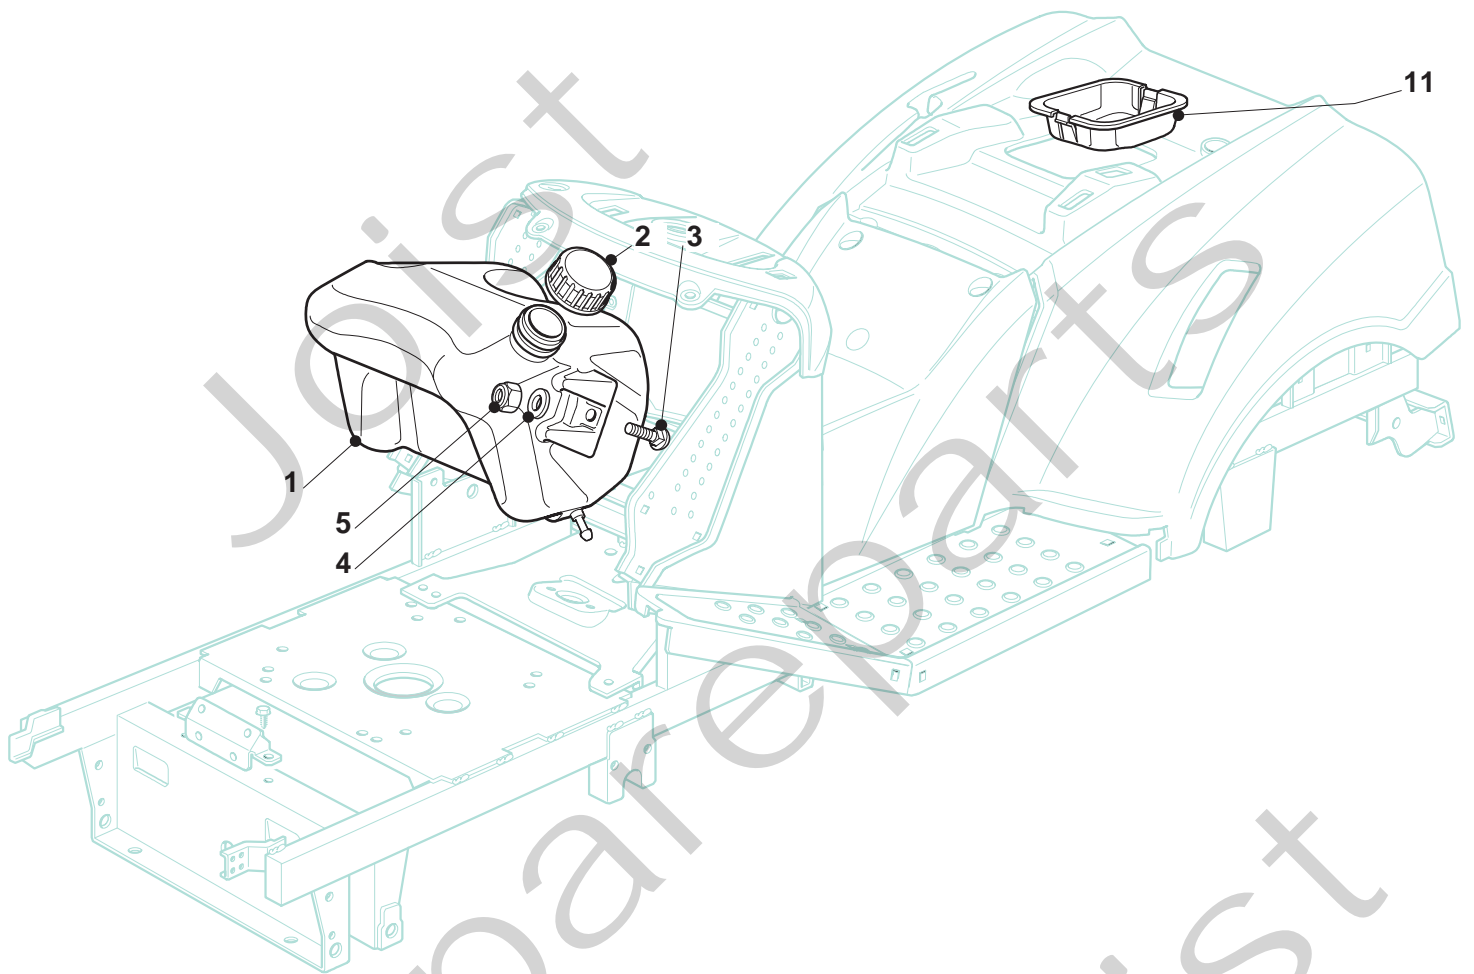

ESTATE SENATOR PRO HST

Pos. Fig.	Antal Quantity	Art No Part No	Benämning	Description	Anmärkning Notes
1	1	325735128/0	Tank	Tank	
2	1	25795001/1	Lock	Cap	
3	2	12815210/0	Skruv	Screw	
4	2	325160039/0	Distans	Spacer	
5	2	12154510/0	Mutter	Nut	
11	1	325207176/0	Kåpa	Basin