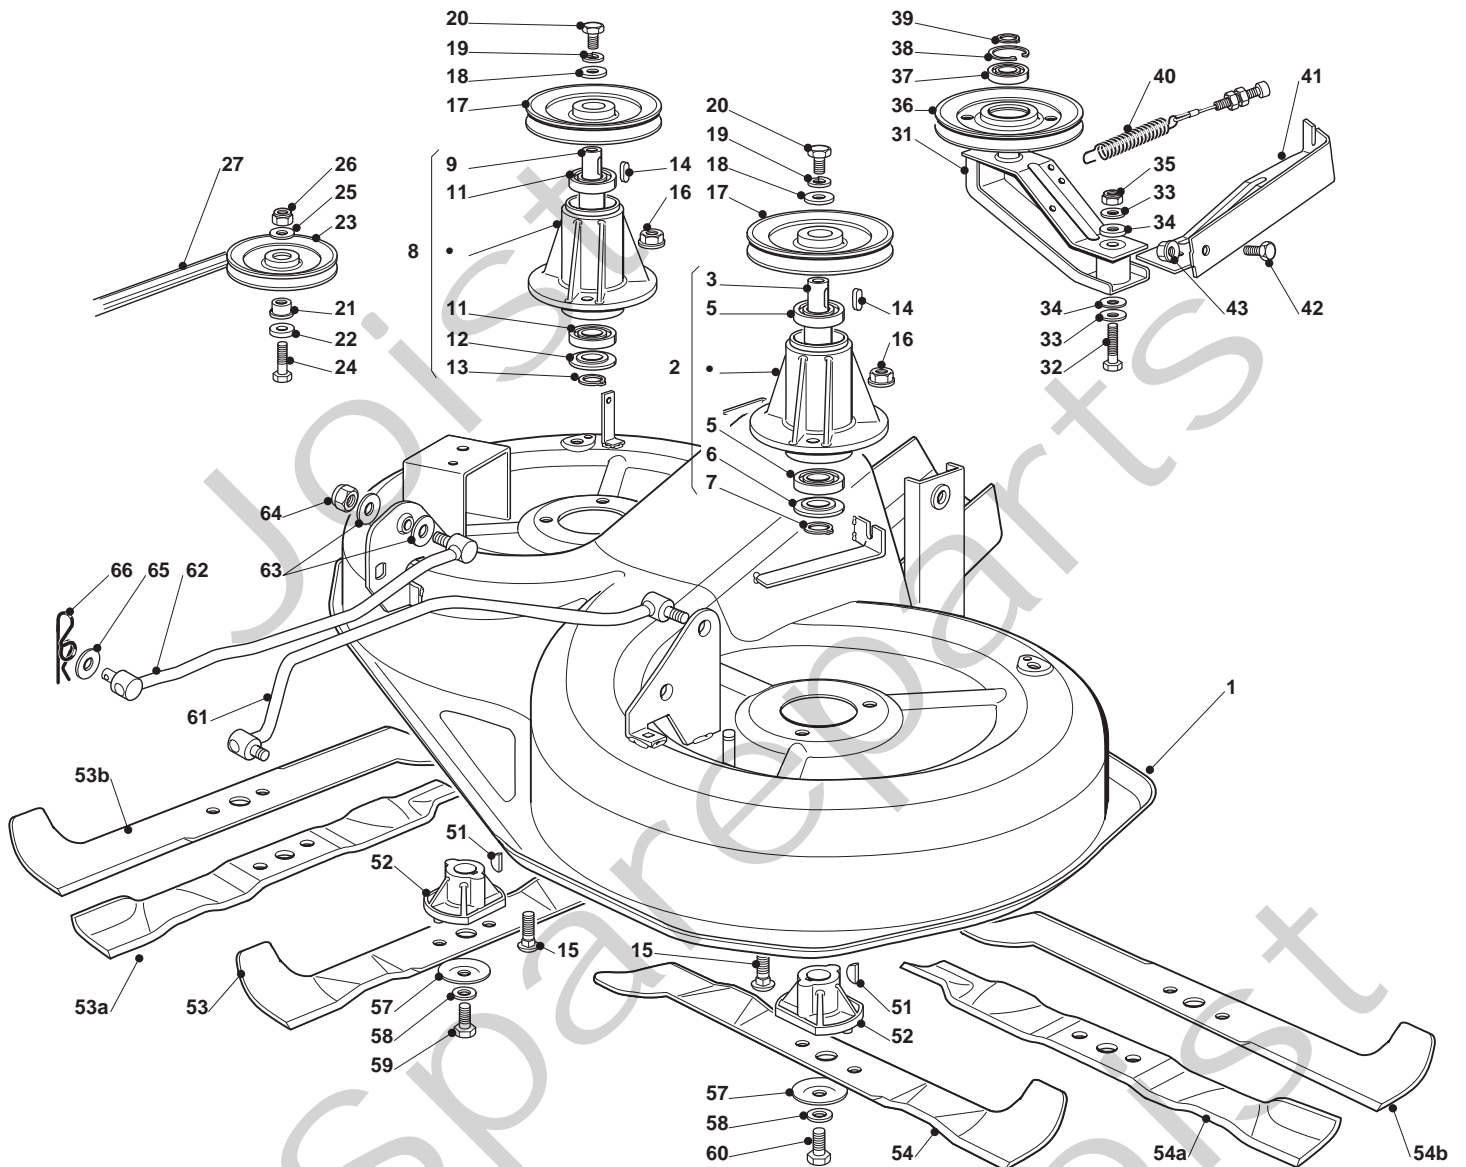

ESTATE SENATOR PRO HST

ESTATE SENATOR PRO HST

Pos. Fig.	Antal Quantity	Art No Part No	Benämning	Description	Anmärkning Notes
1	1	82564075/0	Plate, Black	Plate, Black	
2	1	82207202/0	Fläns	Left Flange Ass.Y	
3	1	25020802/0	Vevaxel	Shaft	
5	2	119216047/0	Kullager	Bearing	
6	1	25160501/0	Dammskydd	Dust Cover	
7	1	12609260/0	Seeger	Seeger	
8	1	82207203/0	Fläns	Right Flange Ass.Y	
9	1	25020803/0	Vevaxel	Shaft	
11	2	119216047/0	Kullager	Bearing	
12	1	25160501/0	Dammskydd	Dust Cover	
13	1	12609260/0	Seeger	Seeger	
14	2	12139480/0	Kil	Feather	
15	6	12818700/0	Skruv	Screw	
16	6	12154210/0	Mutter	Nut	
17	2	25601563/0	Remskiva	Pulley	
18	2	25670007/0	Bricka	Washer	
19	2	12583500/0	Bricka	Grower	
20	2	12793102/0	Skruv	Screw	
21	1	25160007/0	Distans	Spacer	
22	1	25670007/0	Bricka	Washer	
23	1	25601555/0	Remskiva	Pulley	
24	1	12691115/0	Skruv	Left Screw	
25	1	12523060/0	Bricka	Washer	
26	1	12155000/0	Mutter	Nut	
27	1	35065701/0	Drivrem	Belt	
31	1	82318141/2	Spak	Lever	
32	1	12691700/0	Skruv	Screw	
33	2	12523070/0	Bricka	Washer	
34	2	22672152/0	Bricka	Washer	
35	1	12155000/0	Mutter	Nut	
36	1	25601564/0	Remskiva	Pulley	
37	1	119216048/0	Kullager	Bearing	
38	1	12610800/0	Seegerring	Seeger	
39	1	12609200/0	Seegerring	Seeger	
40	1	82004618/0	Kabel	Wire	
41	1	382774215/3	Fäste	Clamp	
42	1	12792611/0	Skruv	Screw	
43	1	12293201/0	Mutter	Nut	
51	2	12139100/0	Kil	Feather, Crankshaft Ø 22.2	
52	2	25463200/0	Knivfäste	Blade Hub	
53b	1	82004345/1	Kniv	Right Blade, Winged	
53	1	82004352/0	Kniv	Right Blade Mulching	
53a	1	82004354/0	Kniv	Right Blade Mulching, Winged	
54	1	81004346/3	Kniv	Blade Standard	
54b	1	82004344/1	Kniv	Left Blade, Winged	
54a	1	82004353/0	Kniv	Left Blade Mulching, Winged	
57	2	22160400/0	Dammskydd	Dust Cover	
58	2	12523080/0	Bricka	Washer	
59	1	12735695/1	Skruv	Screw	
60	1	12735694/0	Skruv	Screw	
61	1	82000535/0	Equalizer Rod	Equalizer Rod	
62	1	82000533/0	Equalizer Rod	Equalizer Rod	
63	4	25670008/1	Bricka	Washer	
64	2	12156602/0	Mutter	Nut	
65	2	25670008/1	Bricka	Washer	
66	2	24487998/0	Låsnål	Cotter Pin