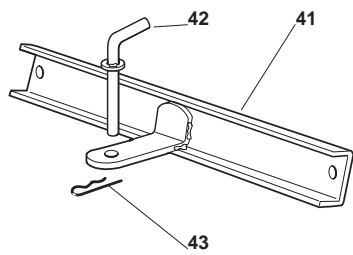

ESTATE SENATOR PRO HST

ESTATE SENATOR PRO HST

Pos. Fig.	Antal Quantity	Art No Part No	Benämning	Description	Anmärkning Notes
2	1	82869035/0	Stöd	Support	
3	2	25510022/0	Stift	Pin	
4	2	24487998/0	Låsnål	Cotter Pin	
5	1	82180062/0	Skruvsats	Screws Outfit	
22	1	25519997/1	Weight	Weight	
23	3	12760520/0	Skruv	Screw	
24	3	12155000/0	Mutter	Nut	
42	1	25510021/1	Stift	Pin	
43	1	24487999/0	Låsnål	Cotter Pin	
51	1	182180090/0	Batteriladdare	Battery Charger	
72	1	25140093/0	Deflektor	Deflector	
73	1	25394007/0	Styre	Handle	
74	1	25510077/0	Stift	Pin	
75	1	25430245/0	Fjäder	Spring	
76	1	12735410/0	Skruv	Screw	
77	1	25280000/1	Handtag	Handgrip	
78	1	25840011/1	Stång	Elastic Tie Rod	
79	2	25253004/0	Hake	Hook