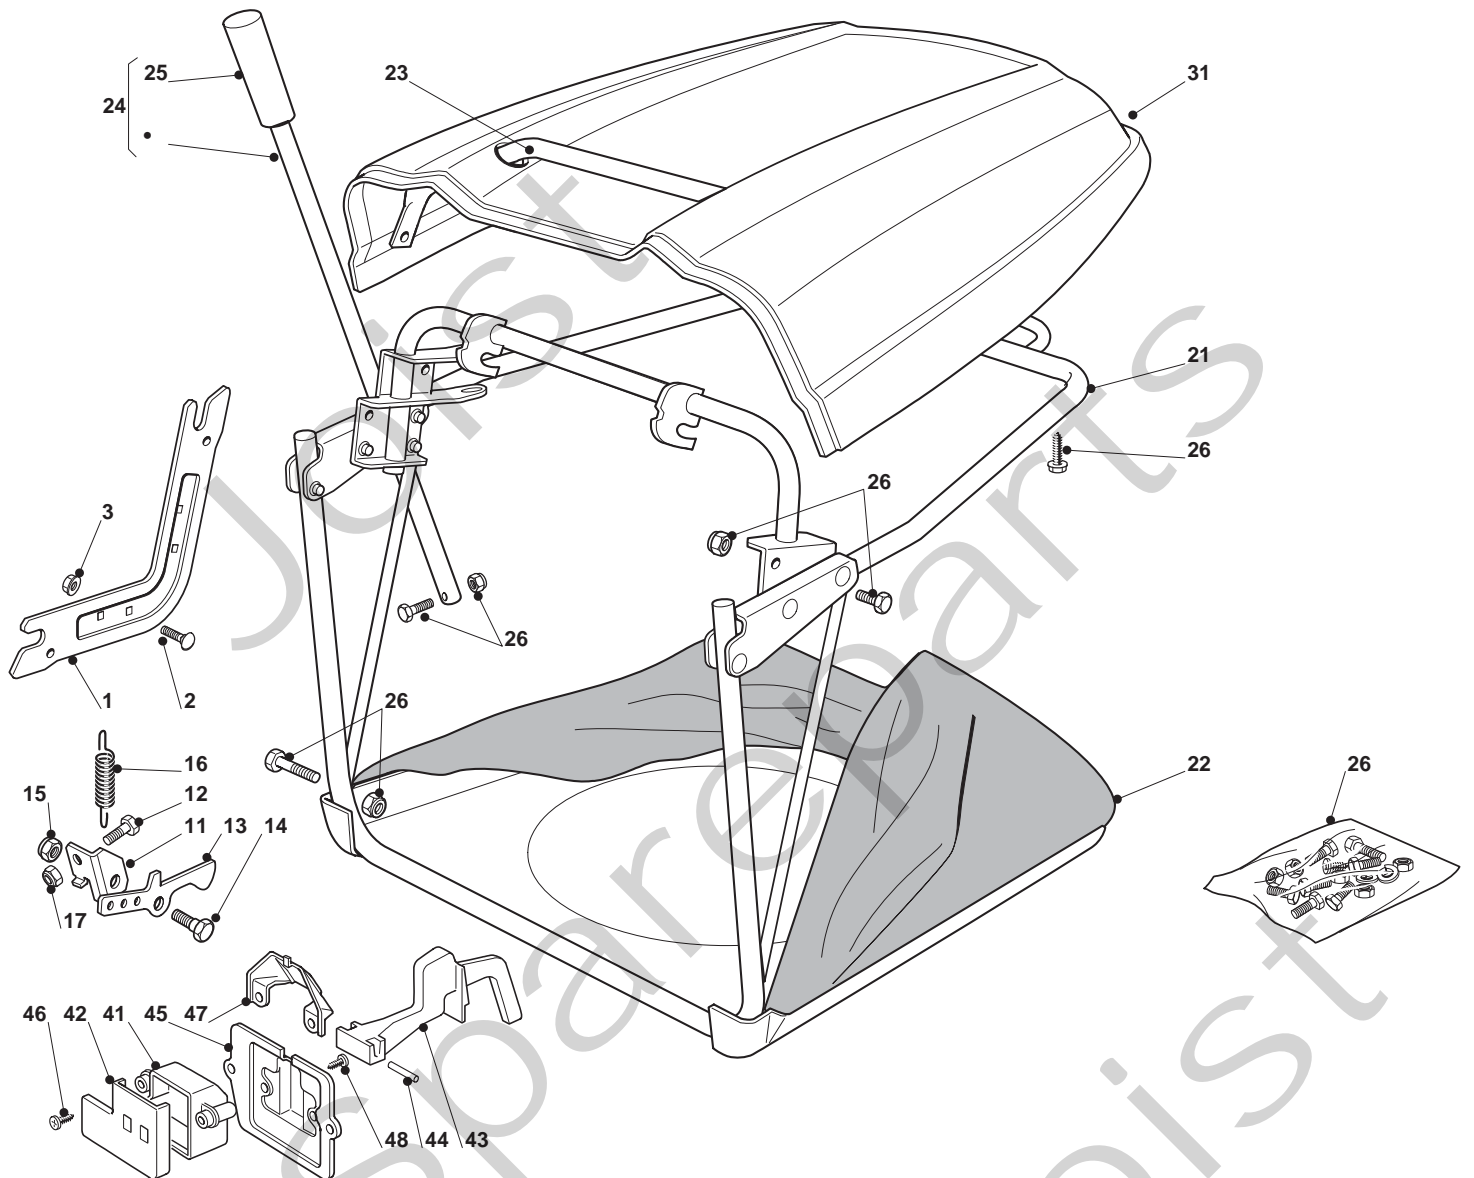

ESTATE SENATOR PRO HST

ESTATE SENATOR PRO HST

Pos. Fig.	Antal Quantity	Art No Part No	Benämning	Description	Anmärkning Notes
1	2	25785275/0	Stöd	Support	
2	4	12818690/0	Skruv	Screw	
3	4	12293201/0	Mutter	Nut	
11	1	325755031/1	Fäste	Bracket	
12	1	12789000/0	Skruv	Screw	
13	1	325774315/1	Fäste	Bracket	
14	1	125510080/1	Stift	Pin	
15	1	12292102/0	Mutter	Nut	
16	1	22450432/0	Fjäder	Spring	
17	1	12154330/0	Mutter	Nut	
21	1	82800111/0	Chassi	Front Frame	
22	1	82105973/0	Uppsamlare	Grasscatcher	
23	1	82394003/0	Handtag	Front Handle	
24	1	82869023/0	Rör	Rod	
25	1	25394508/0	Handtag	Handle	
26	1	82180048/0	Skruvsats	Screws Outfit	
31	1	25110319/0	Kåpa	Grass Catcher Cover, Yellow	
41	1	25600041/0	Skydd	Micro Protection	
42	1	25600042/0	Överbelastningsskydd	Protection Cover	
43	1	25318124/0	Arm	Lever	
44	1	12400030/0	Stift	Pin	
45	1	25785272/0	Knivskydd	Micro Protection	
46	1	12728510/0	Skruv	Screw	
47	1	25600048/0	Överbelastningsskydd	Protection Cover	
48	2	12735110/0	Skruv	Screw