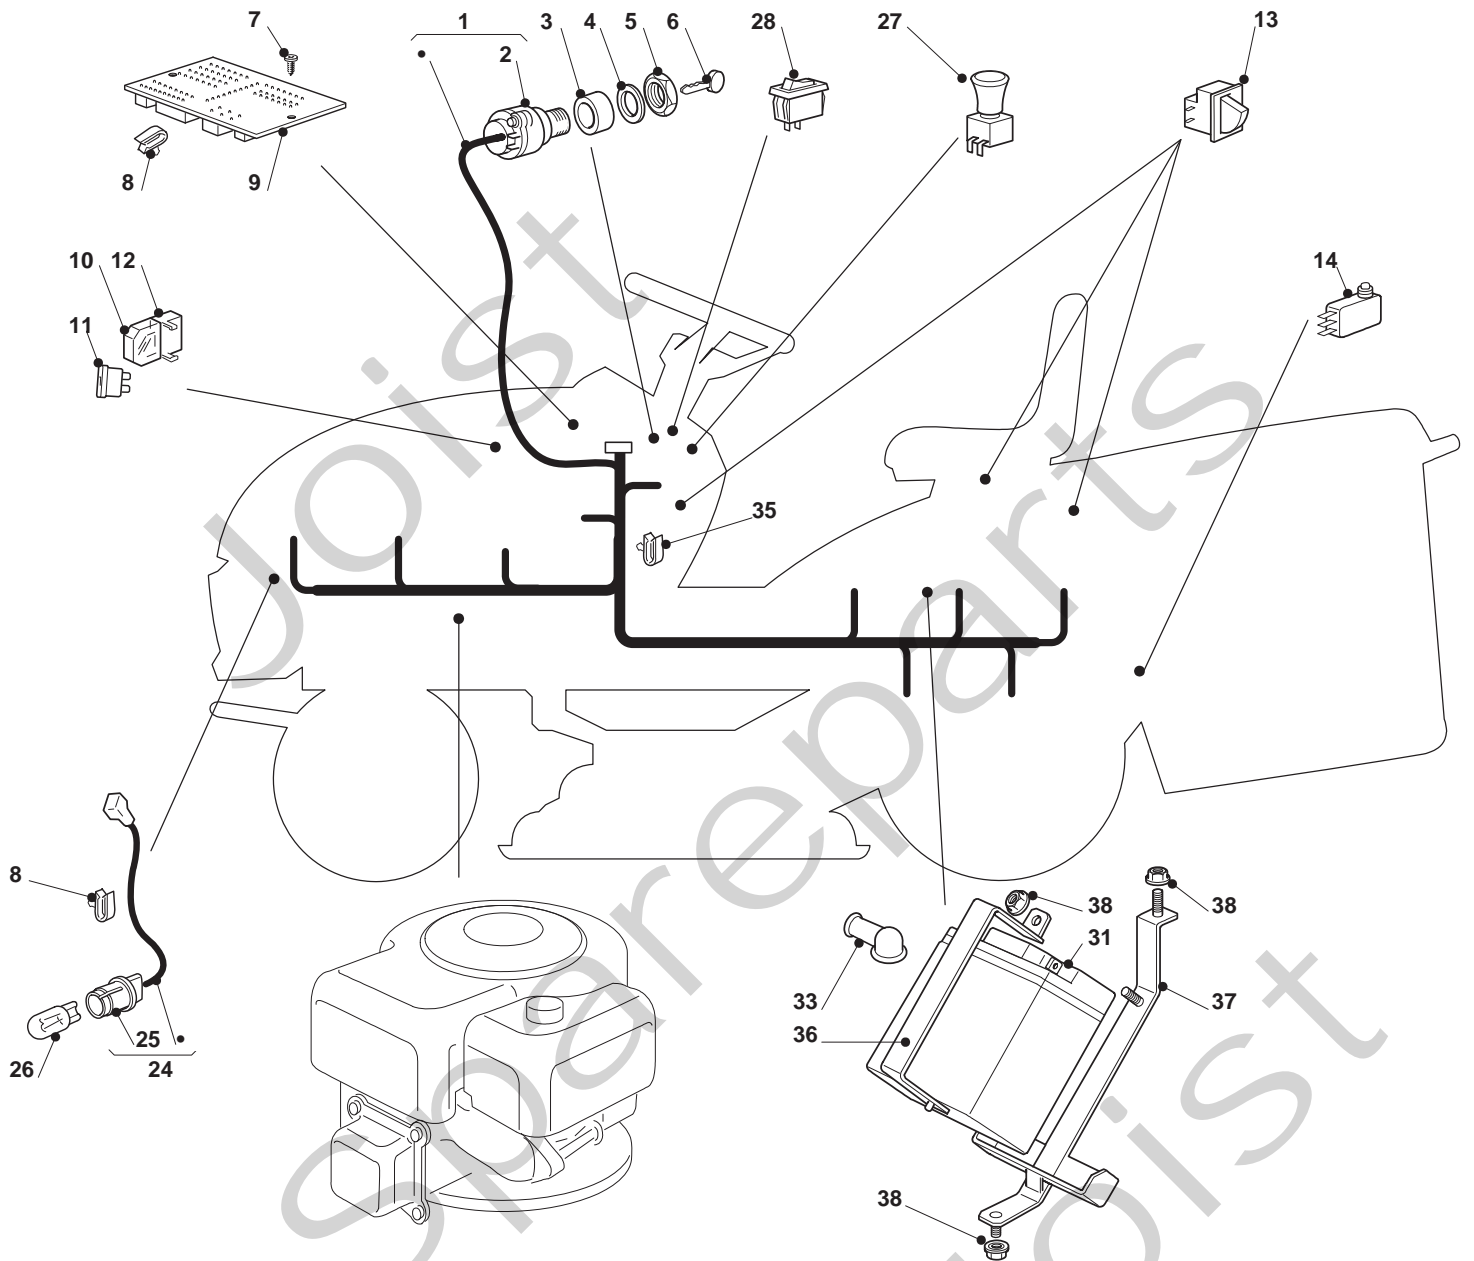

ESTATE SENATOR PRO HST

ESTATE SENATOR PRO HST

Pos. Fig.	Antal Quantity	Art No Part No	Benämning	Description	Anmärkning Notes
1	1	182040154/0	Kabel	Cables Ass.Y	
2	1	18450072/0	Brytare	Starting Switch	
3	1	18550136/0	Distans	Spacer	
4	1	18550135/0	Bricka	Washer	
5	1	18400862/0	Ringmutter	Ringnut	
6	1	18210022/0	Starting Key	Starting Key	
7	3	12727810/0	Skruv	Screw	
8	2	33320506/0	Kabelhållare	Fairled	
9	1	125722431/0	Electronic Card 6Led	Electronic Card (6 Led)	
10	2	33215000/0	Kåpa	Cover	
11	1	33340036/0	Säkring	Fuse 25 A	
11	1	33340040/0	Säkring	Fuse 10A	
12	2	33500007/0	Säkring	Fuse Carrier	
13	3	119410615/0	Brytare	Micro	
14	1	19410605/1	Brytare	Full Grasscat. Microsw.	
24	1	82040073/0	Kabel	Cable	
25	2	33500030/0	Lamp Holder	Lamp Holder	
26	2	18459100/0	Farilamp For Lights	Farilamp For Lights	
27	1	18450068/0	Kopplingshus	Clutch Switch	
28	1	18450060/1	Farilamp Switch	Farilamp Switch	
31	1	18120002/1	Batteri	Battery	
33	1	18564861/1	Tätningshylsa	Protection	
35	9	33320506/0	Kabelhållare	Fairled	
36	1	27772099/1	Fäste	Clamp	
37	1	382785191/0	Batteriplatta	Battery Support	
38	3	12155000/0	Mutter	Nut