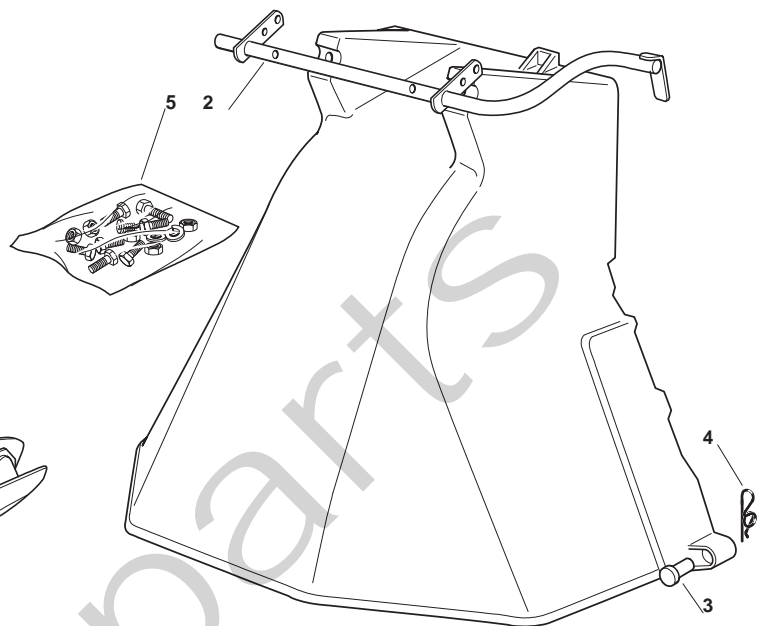

ESTATE SENATOR PRO HST

ESTATE SENATOR PRO HST

Pos. Fig.	Antal Quantity	Art No Part No	Benämning	Description	Anmärkning Notes
2	1	82869035/0	Stöd	Support	
3	2	25510022/0	Stift	Pin	
4	2	24487998/0	Låsnål	Cotter Pin	
5	1	82180062/0	Skruvsats	Screws Outfit	
22	1	25519997/1	Weight	Weight	
23	3	12760520/0	Skruv	Screw	
24	3	12155000/0	Mutter	Nut	
42	1	25510021/1	Stift	Pin	
43	1	24487999/0	Låsnål	Cotter Pin	
51	1	182180090/0	Batteriladdare	Battery Charger	
72	1	25140093/0	Deflektor	Deflector	
73	1	25394007/0	Styre	Handle	
74	1	25510077/0	Stift	Pin	
75	1	25430245/0	Fjäder	Spring	
76	1	12735410/0	Skruv	Screw	
77	1	25280000/1	Handtag	Handgrip	
78	1	25840011/1	Stång	Elastic Tie Rod	
79	2	25253004/0	Hake	Hook