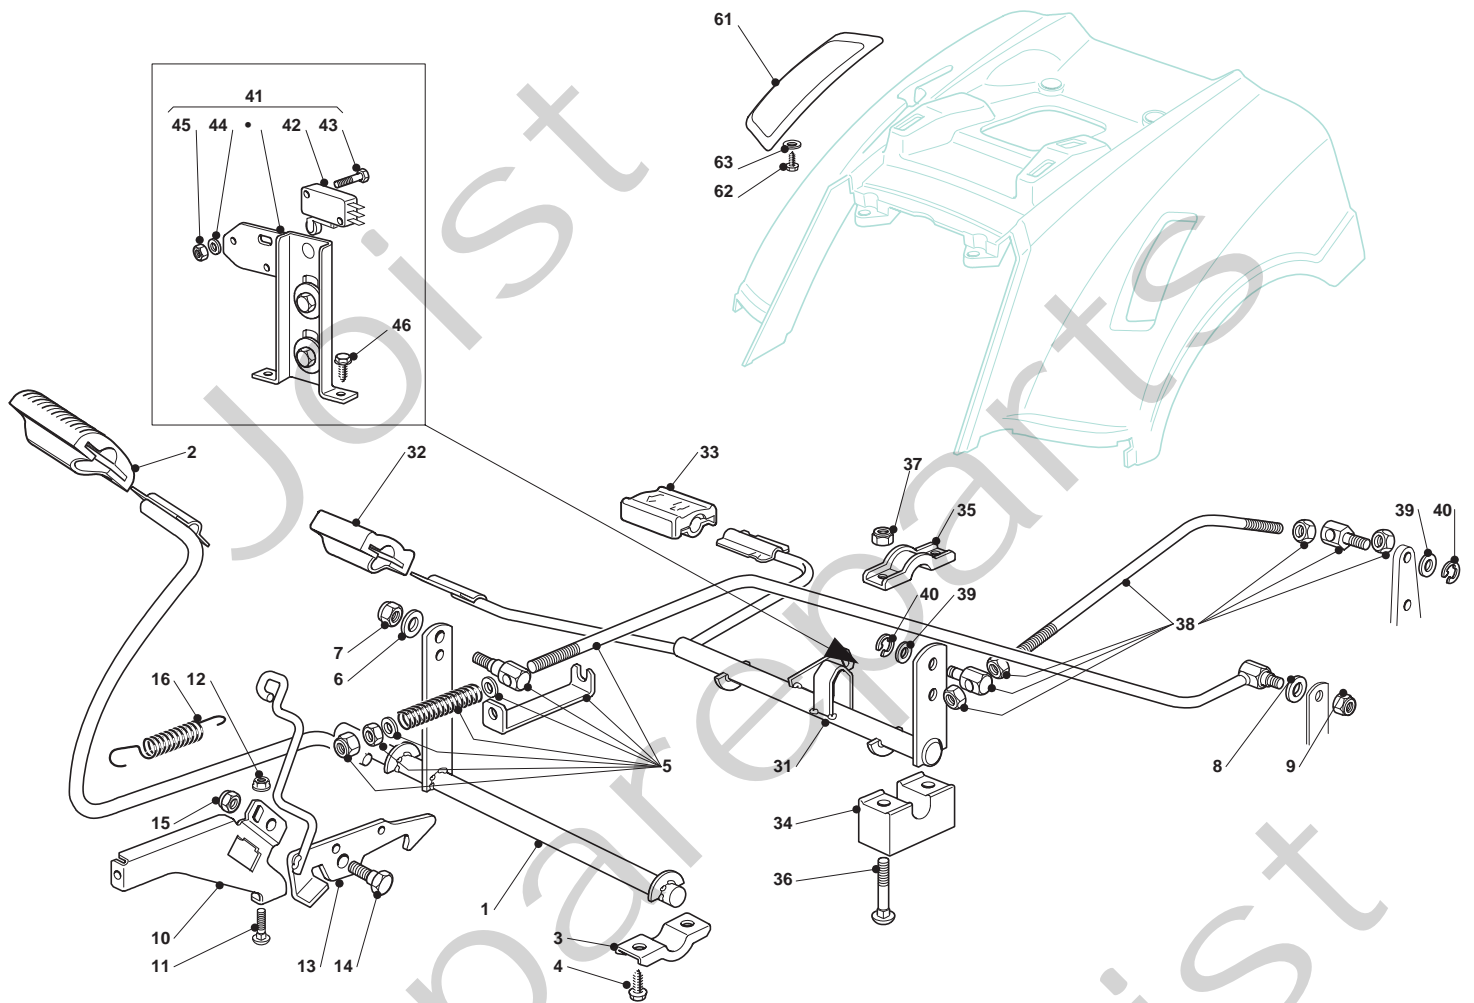

ESTATE SENATOR PRO HST

ESTATE SENATOR PRO HST

Pos. Fig.	Antal Quantity	Art No Part No	Benämning	Description	Anmärkning Notes
1	1	82500029/1	Pedal	Pedal	
2	1	325110416/0	Clamp Cover	Clamp Cover	
3	2	27546015/1	Trombocyt	Plate	
4	4	12729601/1	Skruv	Screw	
5	1	382000627/0	Stång	Rod	
6	1	12521350/0	Bricka	Washer	
7	1	12155000/0	Mutter	Nut	
8	1	12521350/0	Bricka	Washer	
9	1	12155000/0	Mutter	Nut	
10	1	25785261/0	Stöd	Support	
11	2	12815200/0	Skruv	Screw	
12	2	12292102/0	Mutter	Nut	
13	1	82000531/0	Länk	Rod	
14	1	22524970/2	Stift	Pin	
15	1	12155000/0	Mutter	Nut	
16	1	25430213/0	Fjäder	Spring	
31	1	382000605/0	Drive Pedal	Drive Pedal	
32	1	325110417/0	Clamp Cover Front	Clamp Cover Front	
33	1	325110418/0	Clamp Cover Rear	Clamp Cover Rear	
34	2	25785185/0	Stöd	Support	
35	2	27546015/1	Trombocyt	Plate	
36	4	12815245/0	Skruv	Screw	
37	4	12154510/0	Mutter	Nut	
38	1	382000578/0	Stång	Rod	
39	2	12523040/0	Bricka	Washer	
40	2	112000940/0	Låsring	Benzing	
41	1	382394853/0	Brytare	Switch Ass.Y	
42	1	19410609/0	Neutral Switch (Hydro)	Neutral Switch (Hydro)	
43	2	12735602/0	Skruv	Screw	
44	2	12581100/0	Bricka	Grower	
45	2	12290791/0	Mutter	Nut	
46	2	12735110/0	Skruv	Screw	
61	1	25207171/0	Kåpa	Cover	
62	2	12735402/0	Skruv	Screw	
63	4	12523050/0	Bricka	Washer