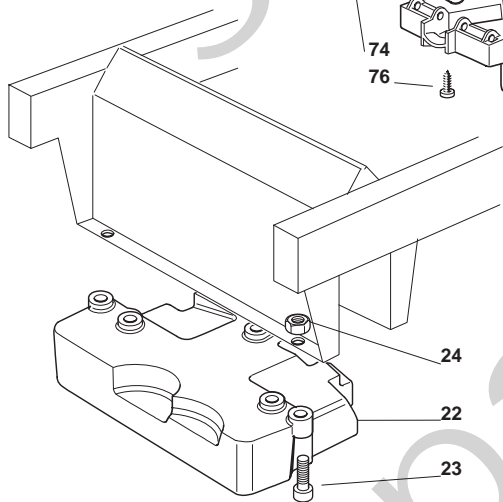

ESTATE SENATOR PRO HST

ESTATE SENATOR PRO HST

Pos. Fig.	Antal Quantity	Art No Part No	Benämning	Description	Anmärkning Notes
2	1	82869035/0	Stöd	Support	
3	2	25510022/0	Stift	Pin	
4	2	24487998/0	Låsnål	Cotter Pin	
5	1	82180062/0	Skruvsats	Screws Outfit	
22	1	25519997/1	Weight	Weight	
23	3	12760520/0	Skruv	Screw	
24	3	12155000/0	Mutter	Nut	
42	1	25510021/1	Stift	Pin	
43	1	24487999/0	Låsnål	Cotter Pin	
51	1	182180090/0	Batteriladdare	Battery Charger	
72	1	25140093/0	Deflektor	Deflector	
73	1	25394007/0	Styre	Handle	
74	1	25510077/0	Stift	Pin	
75	1	25430245/0	Fjäder	Spring	
76	1	12735410/0	Skruv	Screw	
77	1	25280000/1	Handtag	Handgrip	
78	1	25840011/1	Stång	Elastic Tie Rod	
79	2	25253004/0	Hake	Hook