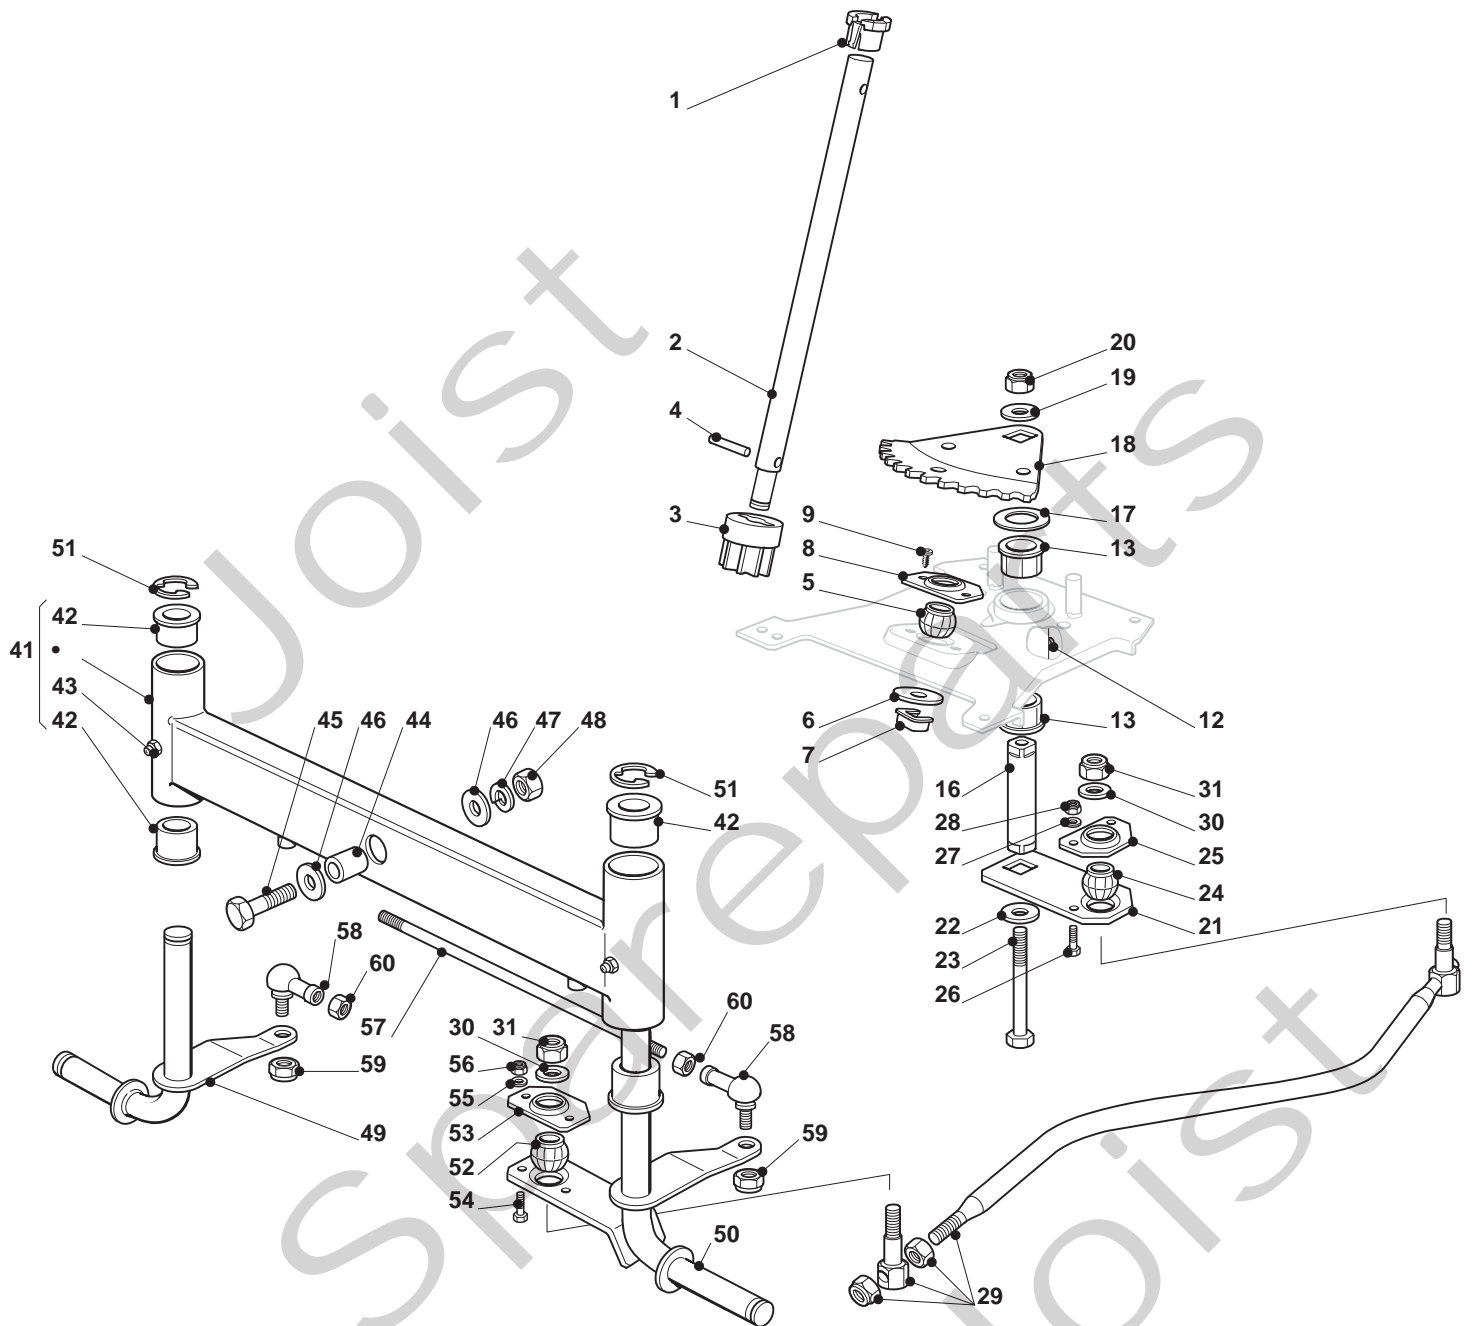

ESTATE SENATOR PRO HST

ESTATE SENATOR PRO HST

Pos. Fig.	Antal Quantity	Art No Part No	Benämning	Description	Anmärkning Notes
1	1	25038004/0	Kompass	Bush	
2	1	125520006/1	Steering Column	Steering Column	
3	1	27570050/0	Drev	Pinion	
4	1	12622650/0	Stift	Pin	
5	1	25743000/0	Ledkåpa, Vä+Hö	Joint	
6	1	12521370/0	Bricka	Washer	
7	1	12436030/0	Trombocyt	Plate	
8	1	325785213/1	Stöd	Support	
9	2	12729601/1	Skruv	Screw	
12	1	12379511/0	Smörjnippel	Grease Dispenser	
13	2	25040624/0	Kompass	Bush	
16	1	25510092/0	Stift	Pin	
17	1	25670019/0	Bricka	Washer	
18	1	25735513/0	Sector	Steering Shaft	
19	1	12523080/0	Bricka	Washer	
20	1	12155020/0	Mutter	Nut	
21	1	25318205/0	Arm	Lever	
22	1	12523080/0	Bricka	Washer	
23	1	12794985/0	Skruv	Screw	
24	1	25743000/0	Ledkåpa, Vä+Hö	Joint	
25	1	325785213/1	Stöd	Support	
26	2	12791213/1	Skruv	Screw	
27	2	12521330/0	Bricka	Washer	
28	2	12154510/0	Mutter	Nut	
29	1	382000539/1	Vevstake	Steering Rod	
30	2	12523070/0	Bricka	Washer	
31	2	12155010/0	Mutter	Nut	
41	1	382034024/1	Equalizer With Bush (With 36 + 37)	Equalizer With Bush And Lubricator	
42	4	25034002/1	Bussning	Brass	
43	2	12379511/0	Smörjnippel	Grease Dispenser	
44	1	25160016/0	Distans	Spacer	
45	1	12692695/0	Skruv	Screw	
46	2	12523100/0	Bricka	Washer	
47	1	12587100/0	Bricka	Washer	
48	1	12295300/0	Mutter	Nut	
49	1	82230363/0	Right Stub Axle	Right Stub Axle	
50	1	82230365/0	Left Stub Axle	Left Stub Axle	
51	2	12001000/0	Låsring	Snap Ring	
52	1	25743000/0	Ledkåpa, Vä+Hö	Joint	
53	1	325785213/1	Stöd	Support	
54	2	12791213/1	Skruv	Screw	
55	2	12521330/0	Bricka	Washer	
56	2	12154510/0	Mutter	Nut	
57	1	125840023/0	Gasreglagelänk	Tie Rod	
58	2	122746609/0	Mutter	Joint	
59	2	12156602/0	Mutter	Nut	
60	2	112295201/0	Mutter	Nut